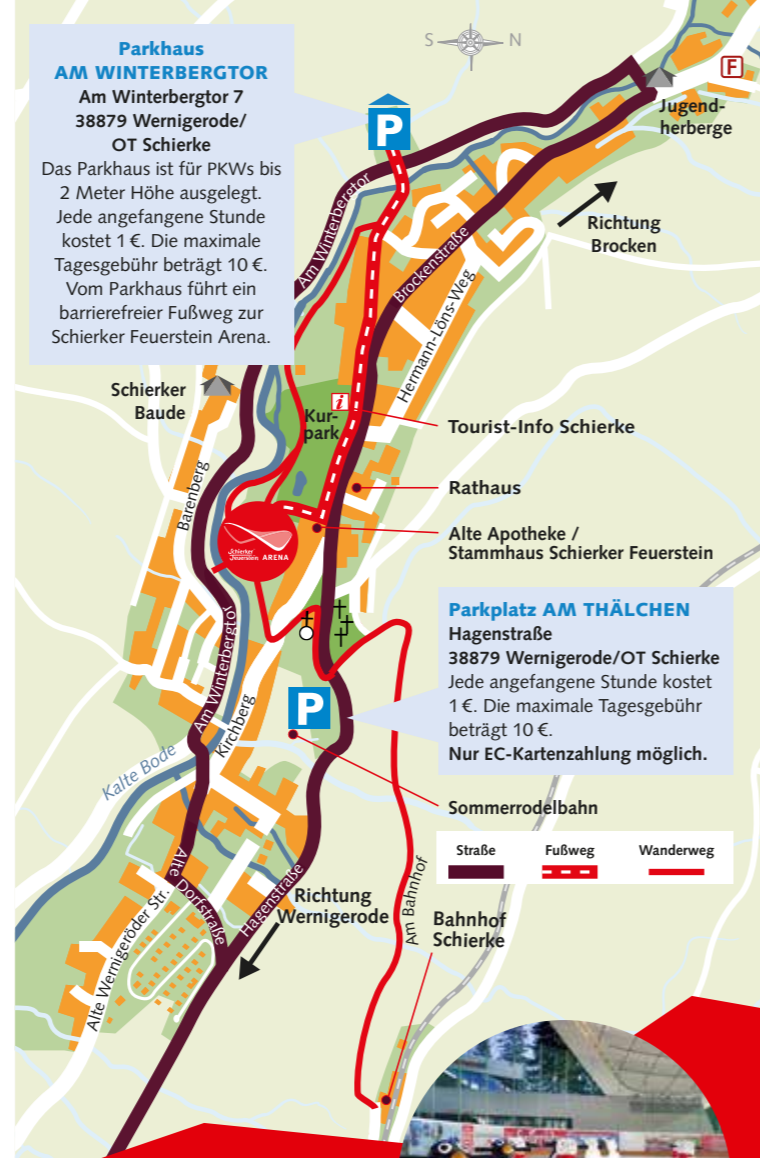

ÖFFNUNGSZEITEN

Wochentag	regulär	in den Ferien 21.12.22 – 08.01.23 und 29.01.23 – 19.02.23
Montag	Ruhetag	10 – 20 Uhr
Dienstag	13 – 19 Uhr	10 – 20 Uhr
Mittwoch	10 – 16 Uhr	10 – 16 Uhr
Donnerstag	13 – 20 Uhr ⁵	10 – 20 Uhr ⁵
Freitag	13 – 19 Uhr	10 – 20 Uhr
Samstag	10 – 20 Uhr	10 – 20 Uhr
Sonn-/Feiertag	10 – 18 Uhr	10 – 18 Uhr

⁵ 18 bis 20 Uhr Schlägerlaufen. Kein öffentliches Eislaufen möglich.

24. Dez 10 – 14 Uhr // 31. Dez 10 – 16 Uhr // 1. Januar 10 – 18 Uhr

Bitte informiere Dich vor Deinem Besuch immer über die aktuellen Öffnungszeiten. Veranstaltungs- und witterungsbedingt sind Änderungen des Angebotes jederzeit möglich. Aktuelle Informationen findest Du auf www.schierker-feuerstein-arena.de.

Gruppenanmeldungen ab 15 Personen sind nach Absprache außerhalb der Öffnungszeiten möglich.

EINTRITTSPREISE

Wintersaison	regulär	^{2,3} ermäßigt
Tagesticket Eislaufen Mit WR-Ticket ¹	4,00 € 3,50 €	3,00 € 2,50 €
3er Tagesticket Eislaufen	10,00 €	7,50 €
5er Tagesticket Eislaufen	16,50 €	12,50 €
Saisonkarte Eislaufen ³	75,00 €	60,00 €
Familienticket Eislaufen – 2 Erw. + 2 Kinder Mit WR-Ticket ¹	12,00 € 10,00 €	
Schulklassen ab 10 Schülern je Schüler ⁴	2,00 €	
Ausleihe von Fahrhilfen je Stunde	2,00 €	
Ausleihe von Schlitt- und Gleitschuhen je Paar/Stunde	3,50 €	
Eisstockschießen [ab 8 Personen] pro Person für je 2 Stunden	8,00 €	
Schleifen von Schlittschuhen je Paar	5,00 €	

KONTAKT

Schierker Feuerstein Arena
Am Winterbergtor 2
38879 Wernigerode, OT Schierke
Telefon 039 43-654 777

sfa@wernigerode.de